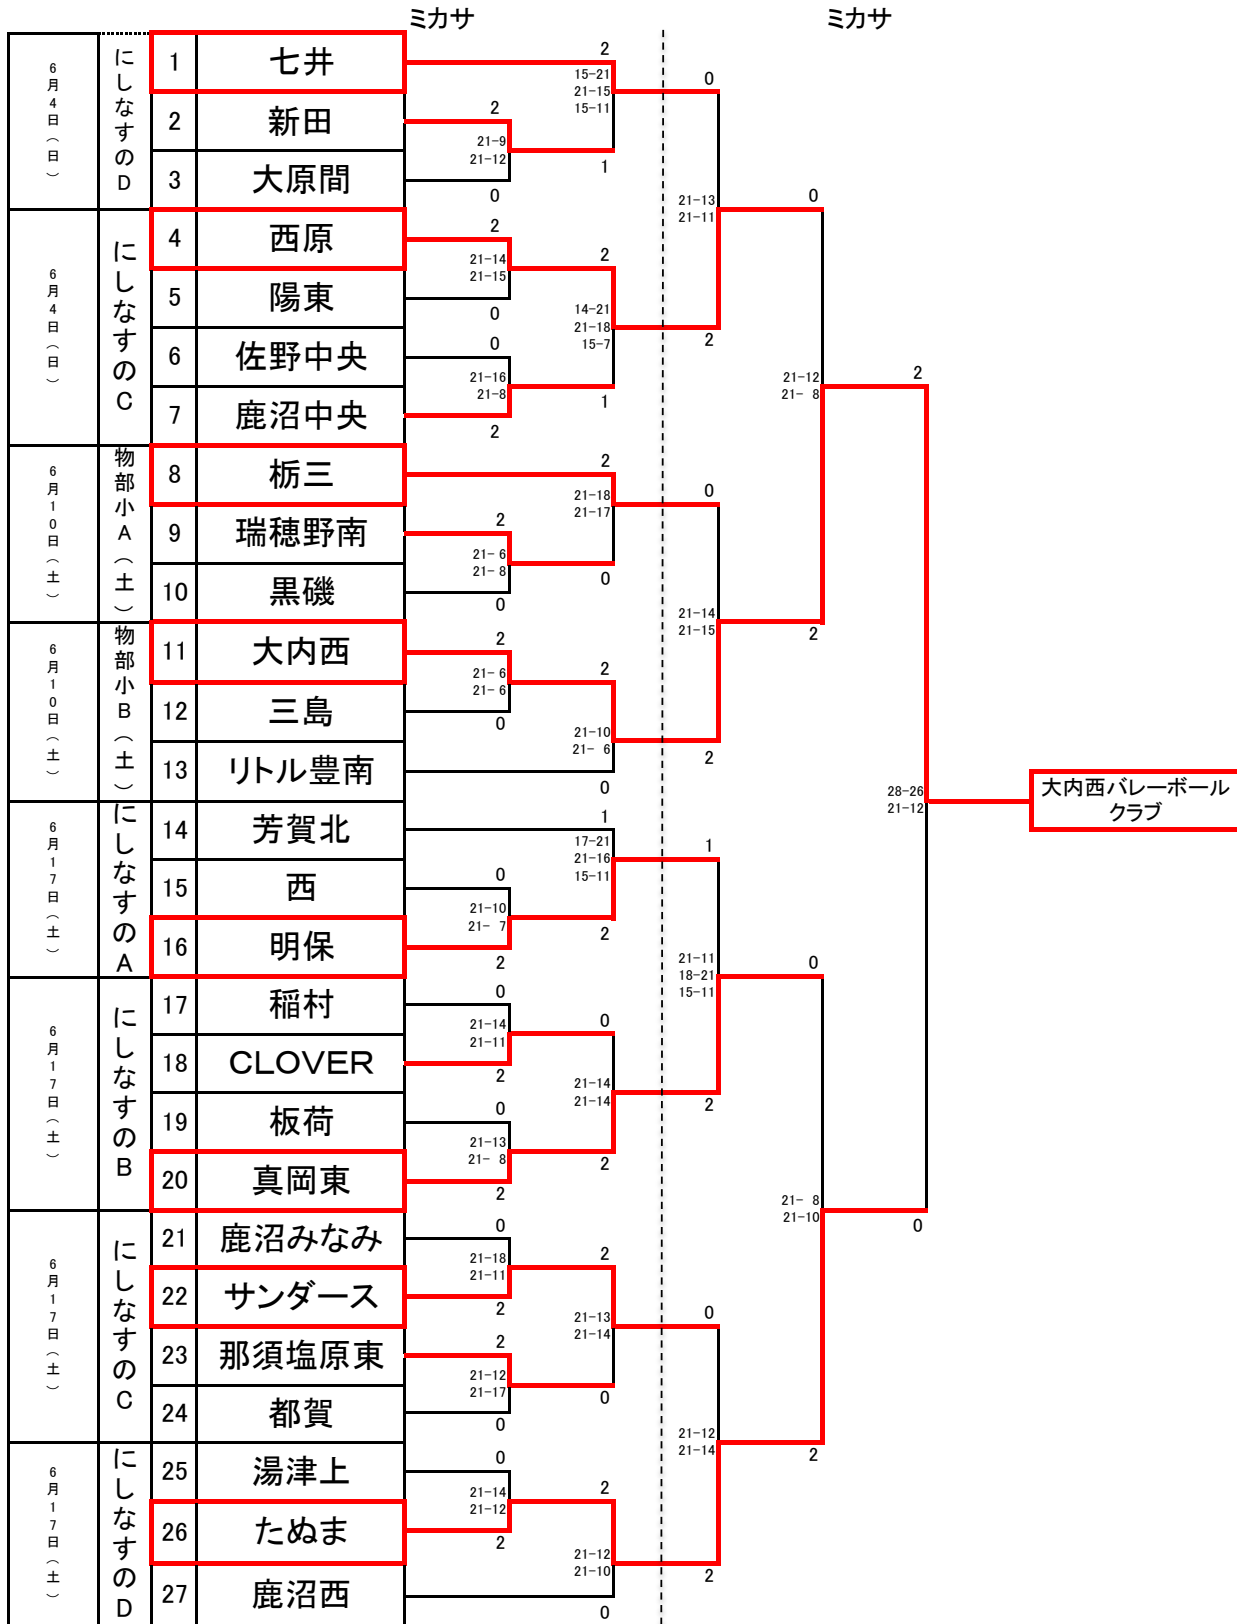

第43回全日本バレーボール小学生大会栃木県大会

〈女子〉

9:00 開場

9:00 開場

6月18日
にしなすの

審判順	
第1試合	1
第2試合	a1敗

審判順	
第1試合	b2
第2試合	b1
第3試合	b1敗・b2敗

駐車場開門関係や役員準備の妨げになりますので、開場時刻を間違えないようにしてください