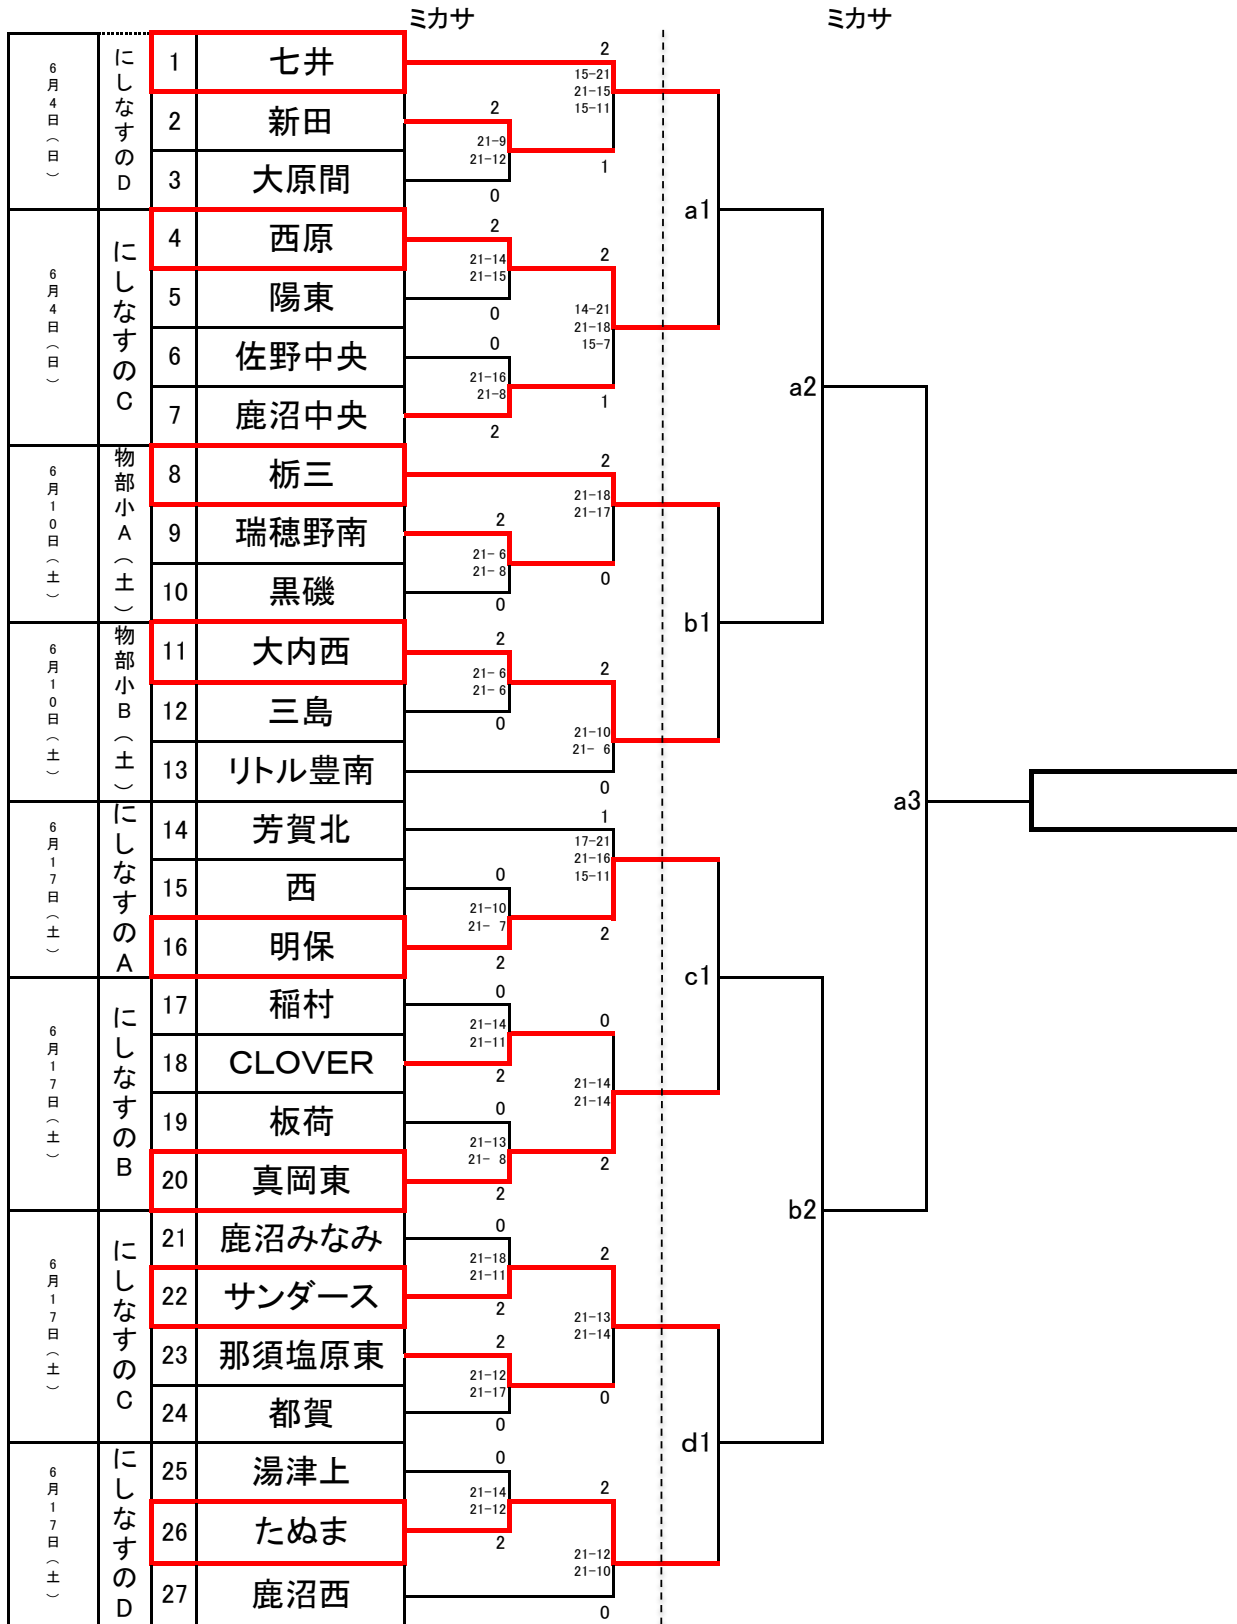

# 第43回全日本バレーボール小学生大会栃木県大会

〈女子〉

9:00 開場

9:00 開場

6月18日  
にしなすの

審判順	
第1試合	1
第2試合	a1敗

審判順	
第1試合	b2
第2試合	b1
第3試合	b1敗・b2敗

■ 駐車場開門関係や役員準備の妨げになりますので、開場時刻を間違えないようにしてください