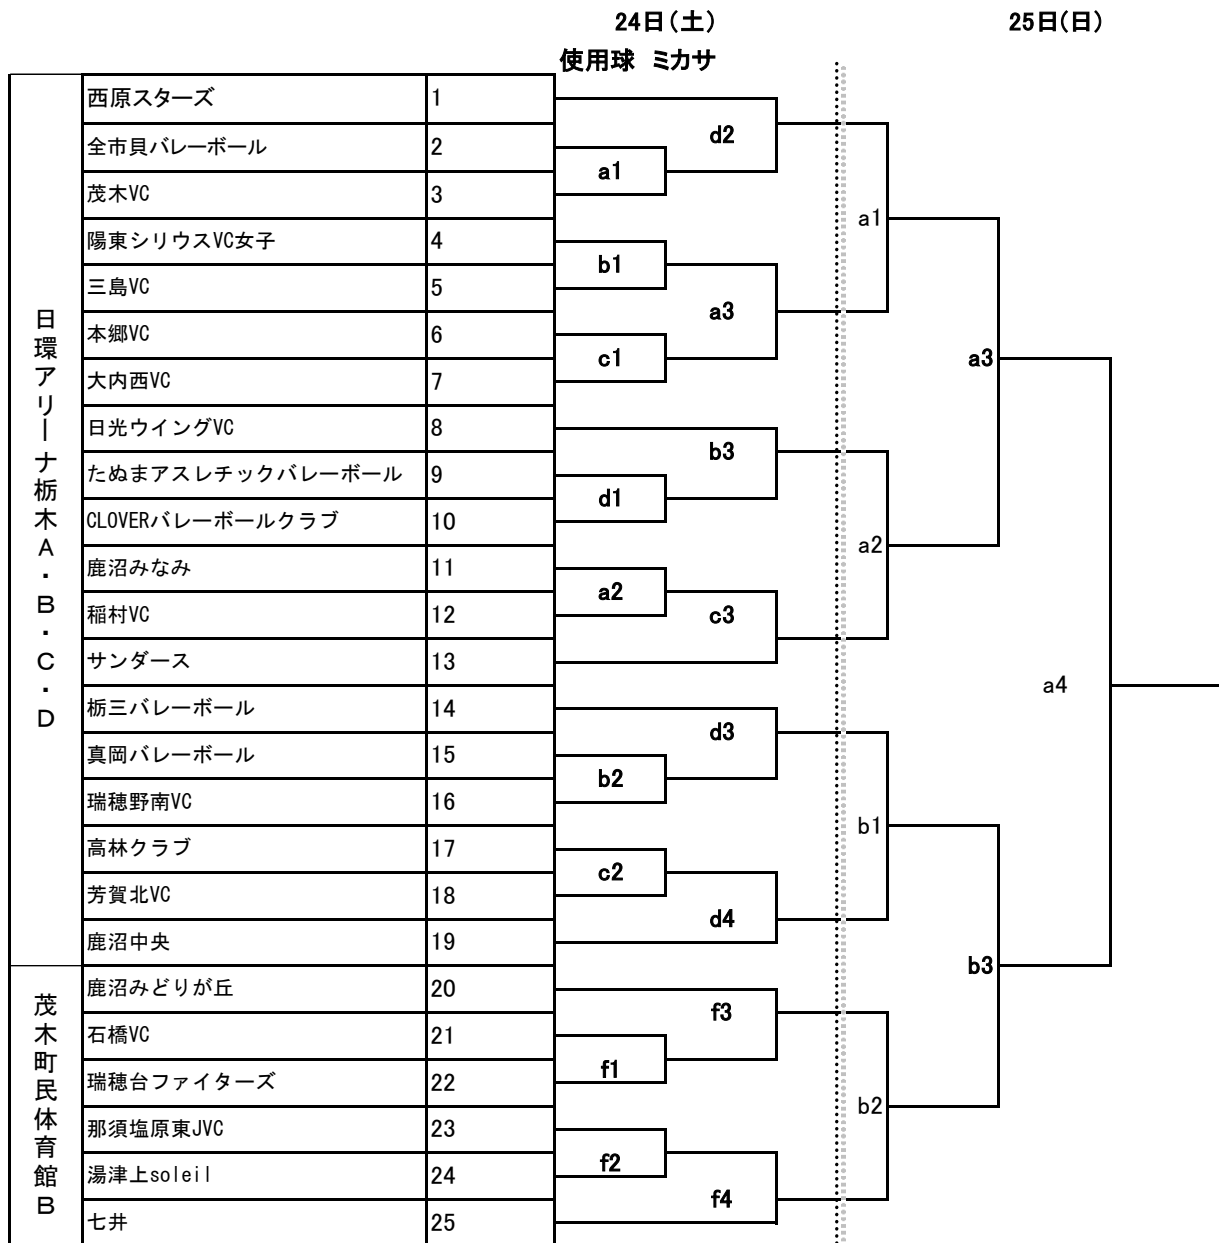

# 第43回栃木県スポーツ少年団バレーボール交流大会 兼第42回関東ブロックスポーツ少年団競技別交流大会予選会

## 【女子】

6月24日(土) 栃木県総合運動公園東エリア メインアリーナ 茂木町民体育館

6月25日(日) 栃木県総合運動公園東エリア メインアリーナ

※「スポーツ少年団」は省略

24日(土)

25日(日)