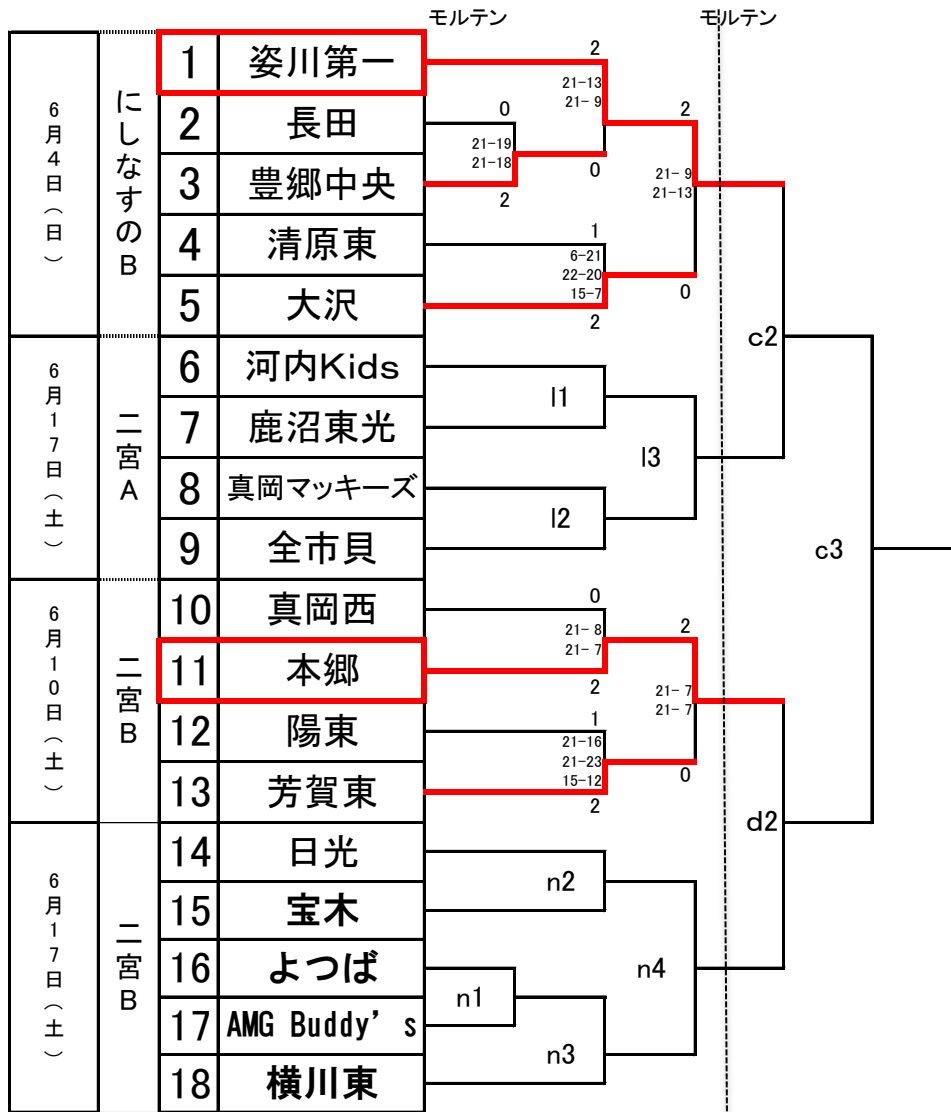

# 第43回全日本バレーボール小学生大会栃木県大会

《男女混合》  
9:00 開場

《男女混合》  
9:00 開場

第1日目

第2日目

6月18日  
にしなすの

3チーム

審判順	
第1試合	1
第2試合	a1敗

4チーム

審判順	
第1試合	b2
第2試合	b1
第3試合	b1敗・b2敗

駐車場開門関係や役員準備の妨げになりますので、開場時刻を間違えないようにしてください