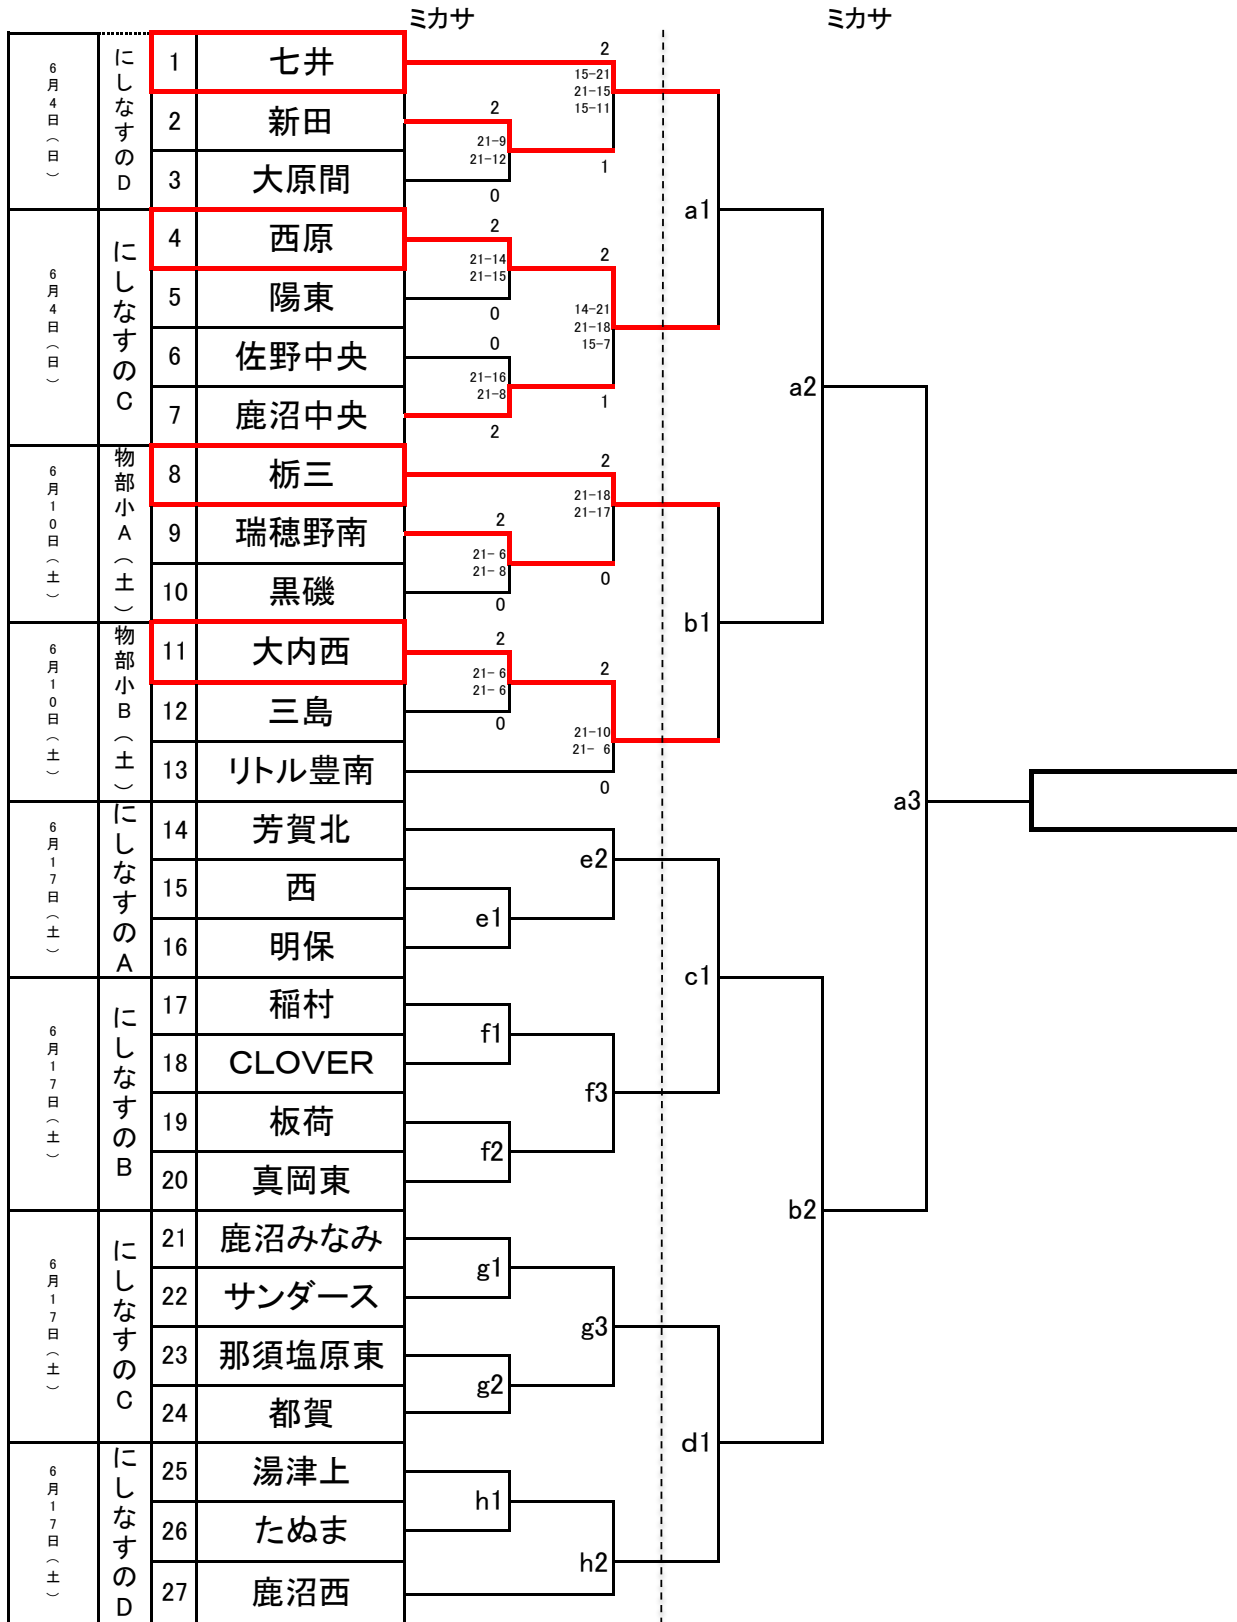

# 第43回全日本バレーボール小学生大会栃木県大会

〈女子〉

9:00 開場

9:00 開場

6月18日  
にしなすの

審判順	
第1試合	1
第2試合	a1敗

審判順	
第1試合	b2
第2試合	b1
第3試合	b1敗・b2敗

駐車場開門関係や役員準備の妨げになりますので、開場時刻を間違えないようにしてください