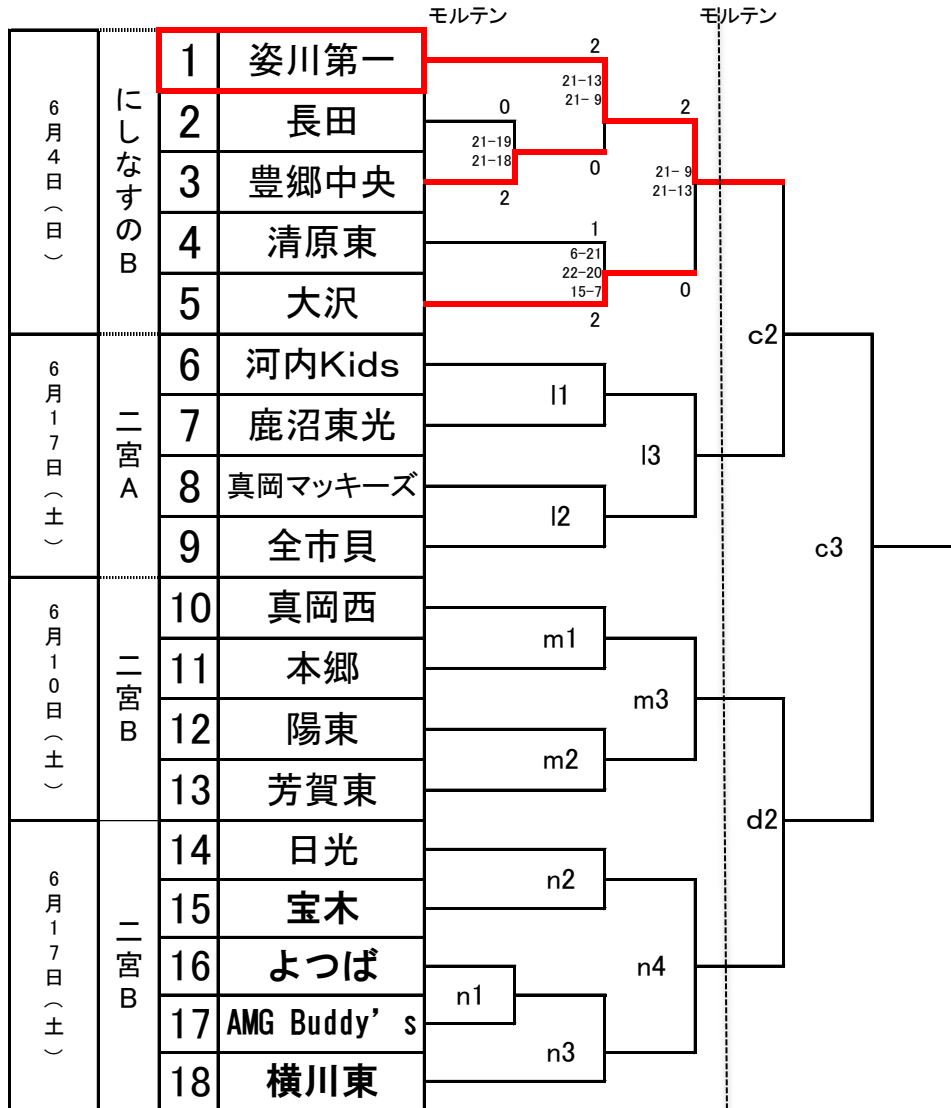

第43回全日本バレーボール小学生大会栃木県大会

《男女混合》
9:00 開場

《男女混合》
9:00 開場

第1日目

第2日目

6月18日
にしなすの

3チーム

審判順	
第1試合	1
第2試合	a1敗

4チーム

審判順	
第1試合	b2
第2試合	b1
第3試合	b1敗・b2敗

駐車場開門関係や役員準備の妨げになりますので、開場時刻を間違えないようにしてください