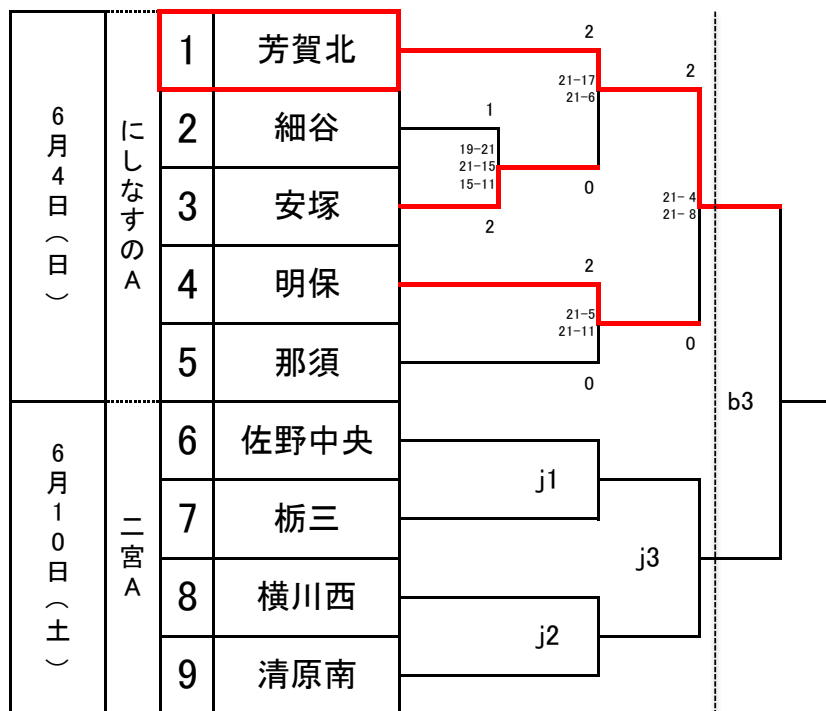

第43回全日本バレーボール小学生大会栃木県大会

《男子》

9:00 開場

9:00 開場

第1日目

第2日目

6月18日

にしなすの

モルテン

モルテン

審判順		審判順	
第1試合	1	第1試合	j2
第2試合	i1	第2試合	j1
第3試合	i2	第3試合	j1敗-j2敗
第4試合	i2敗-i3敗		

駐車場開門関係や役員準備の妨げになりますので、開場時刻を間違えないようにしてください