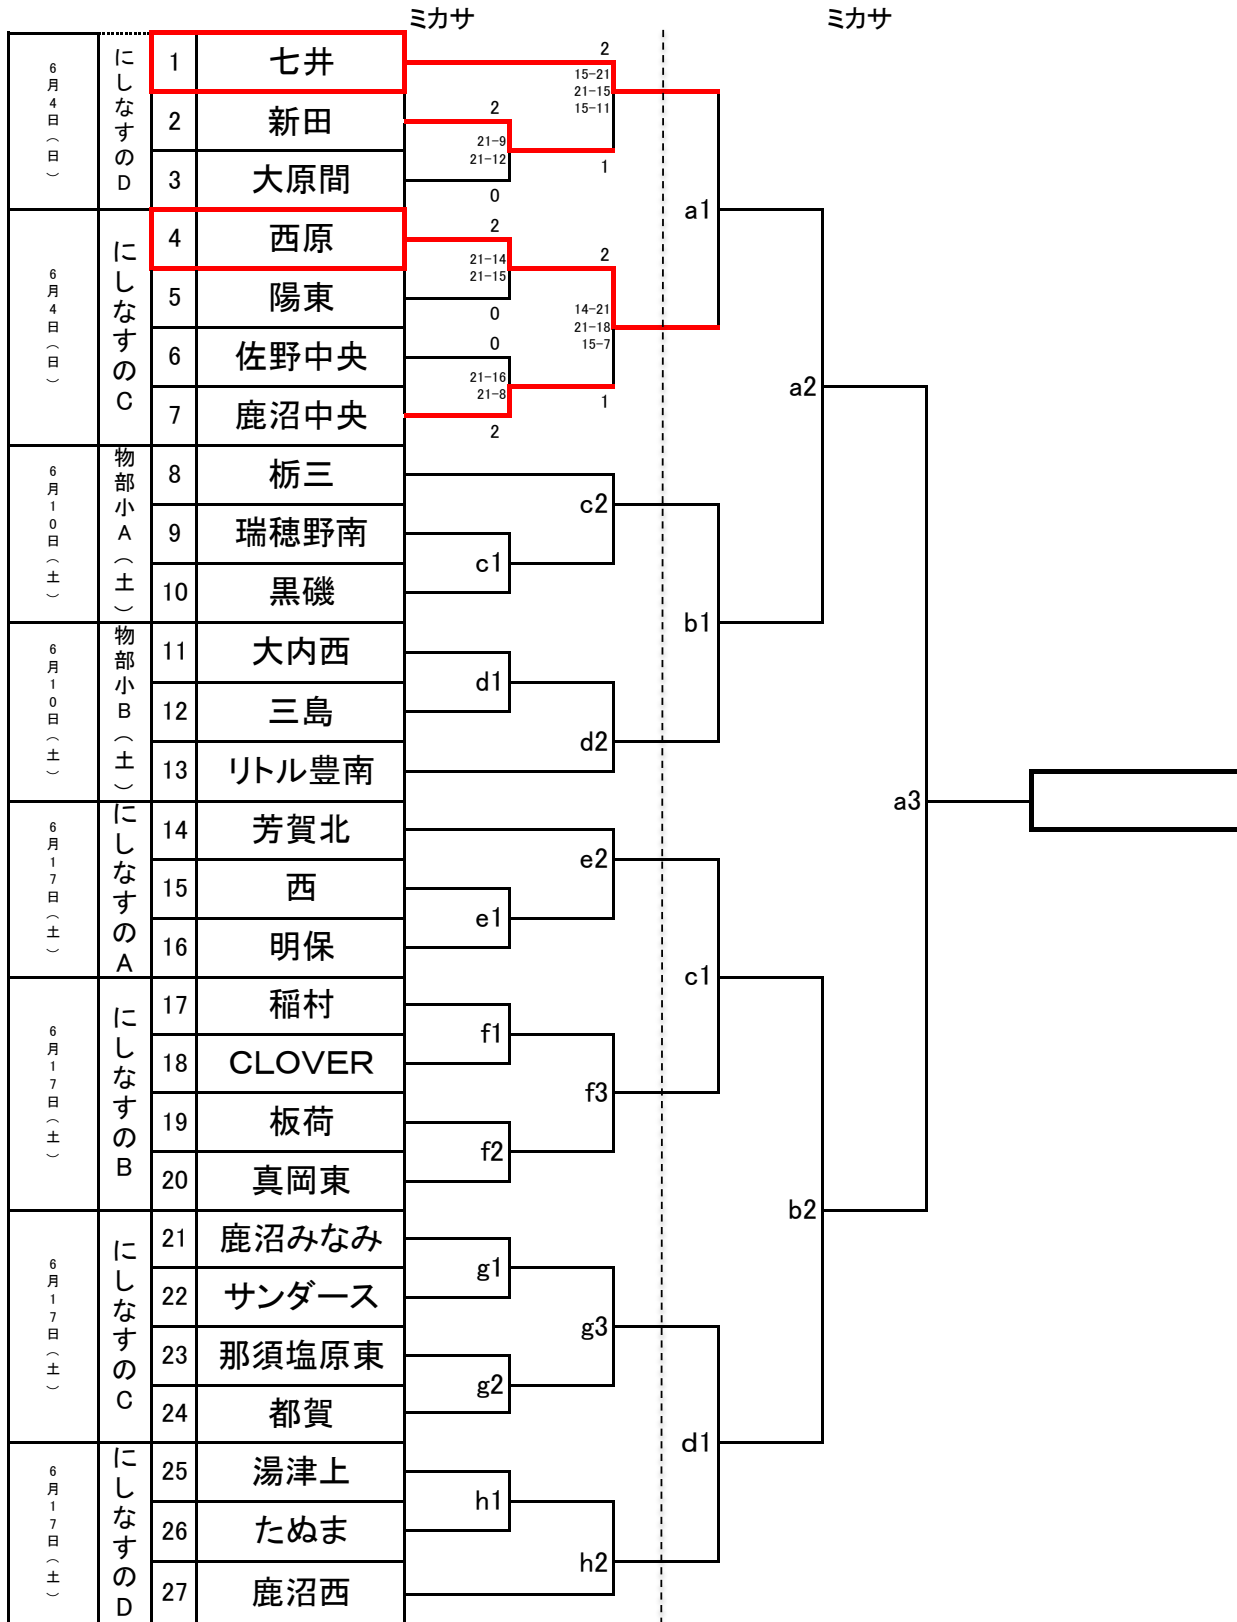

第43回全日本バレーボール小学生大会栃木県大会

〈女子〉

9:00 開場

9:00 開場

6月18日
にしなすの

審判順	
第1試合	1
第2試合	a1敗

審判順	
第1試合	b2
第2試合	b1
第3試合	b1敗・b2敗

■ 駐車場開門関係や役員準備の妨げになりますので、開場時刻を間違えないようにしてください